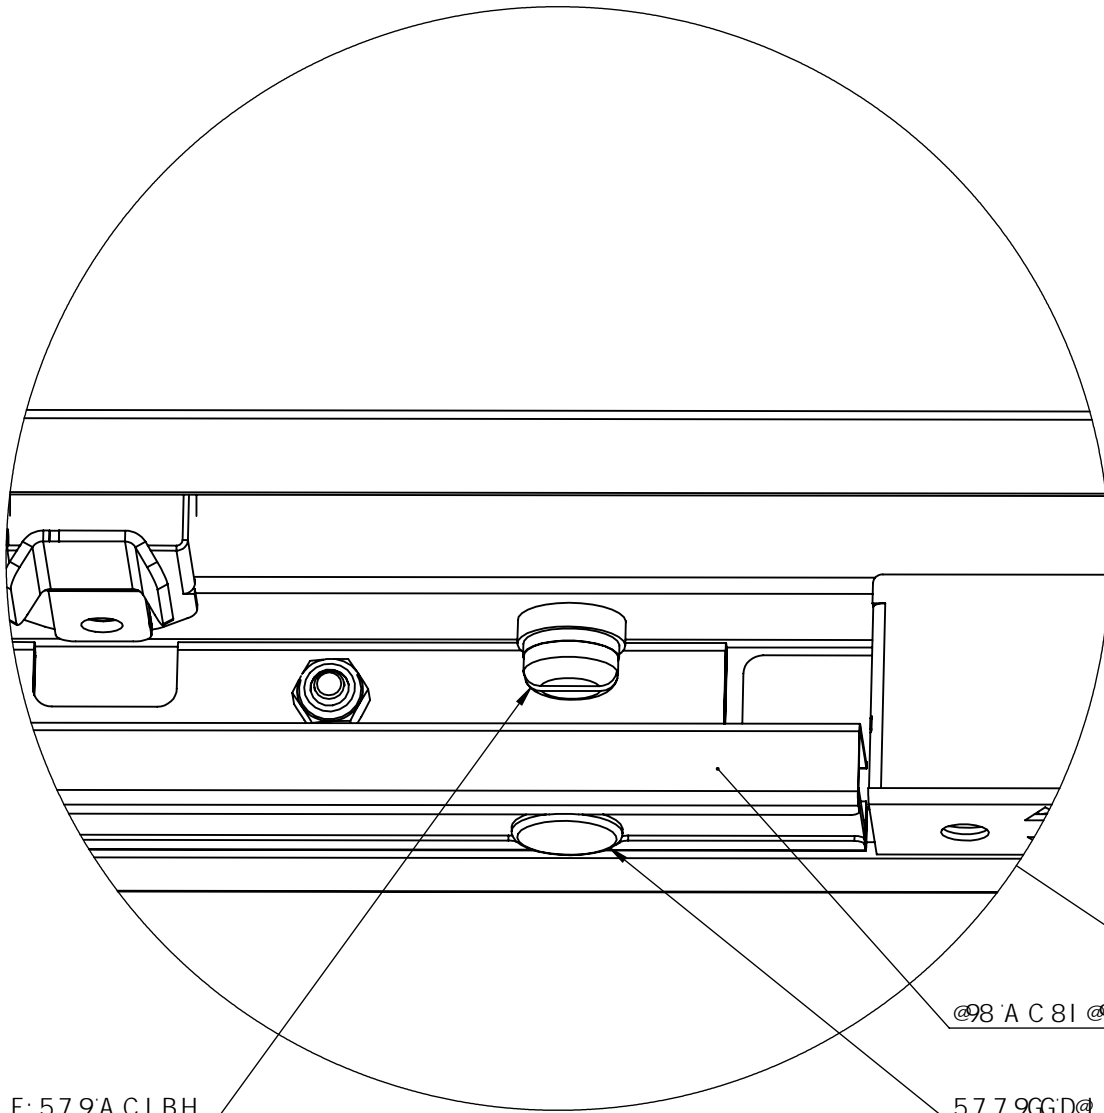

7 @ 5 A D'G M G H P A
7 @ 5 A D'G M G H P A

G F : 579 A C I B H
7 @ 5 A D'G 7 F 9 K

@ 9 8 ' A C 8 I @ 9

577 9 G G D @ ;

: 579 ; F @ 5 B 8 : 4 H F 9 A C J 9 8 : C F 7 @ 5 F # M